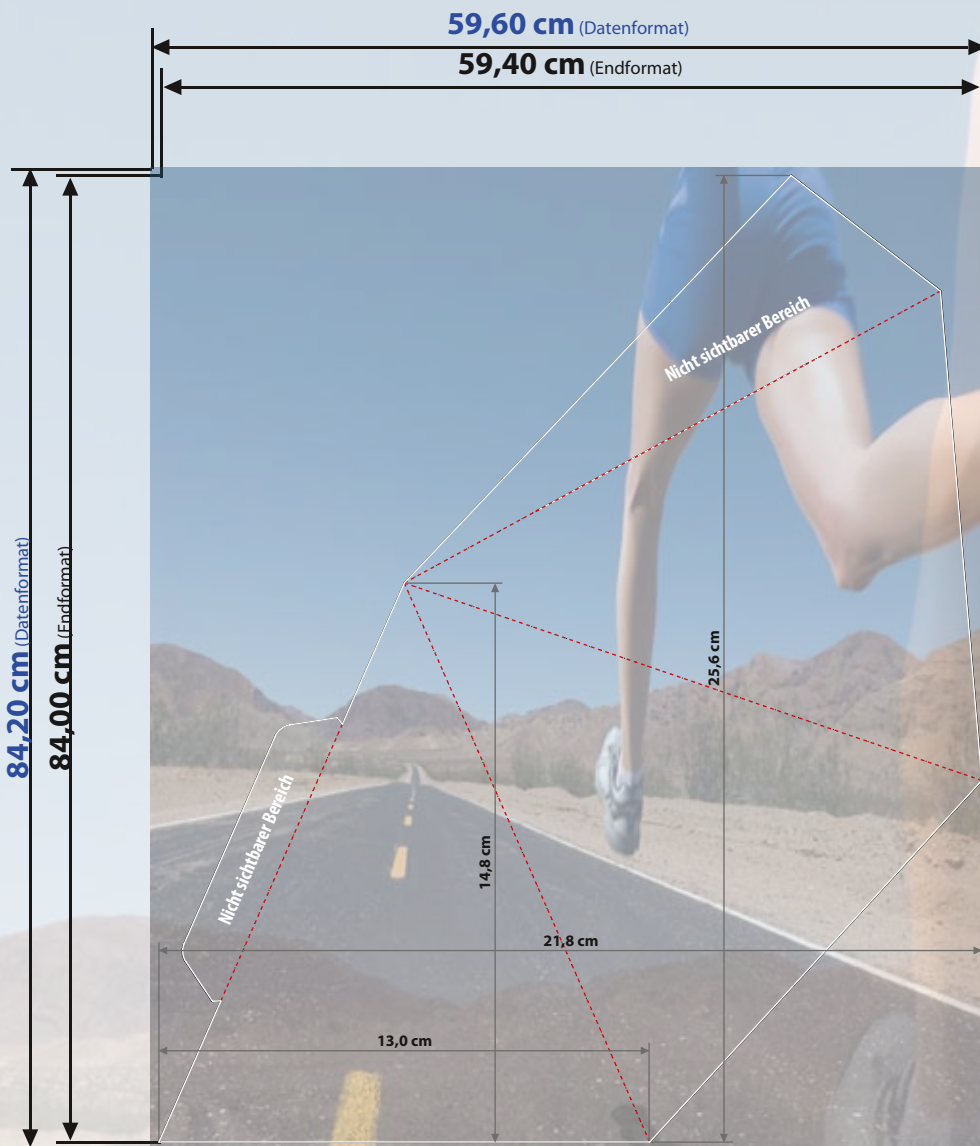

## Datenformat

Endformat + Beschnittzugabe  
22,20 cm x 26,00 cm

## Offenes Endformat

beschnittenes / gestanztes Format  
21,80 cm x 25,60 cm

## Anschnittzugabe

2 mm

Bereich, der nach dem Schneiden / Stanzen entfällt (verhindert weiße Schneidekanten)

## Sicherheitsabstand

4 mm

Abstand der Texte / Informationen zum Rand des Datenformats (verhindert unerwünschten Anschnitt)